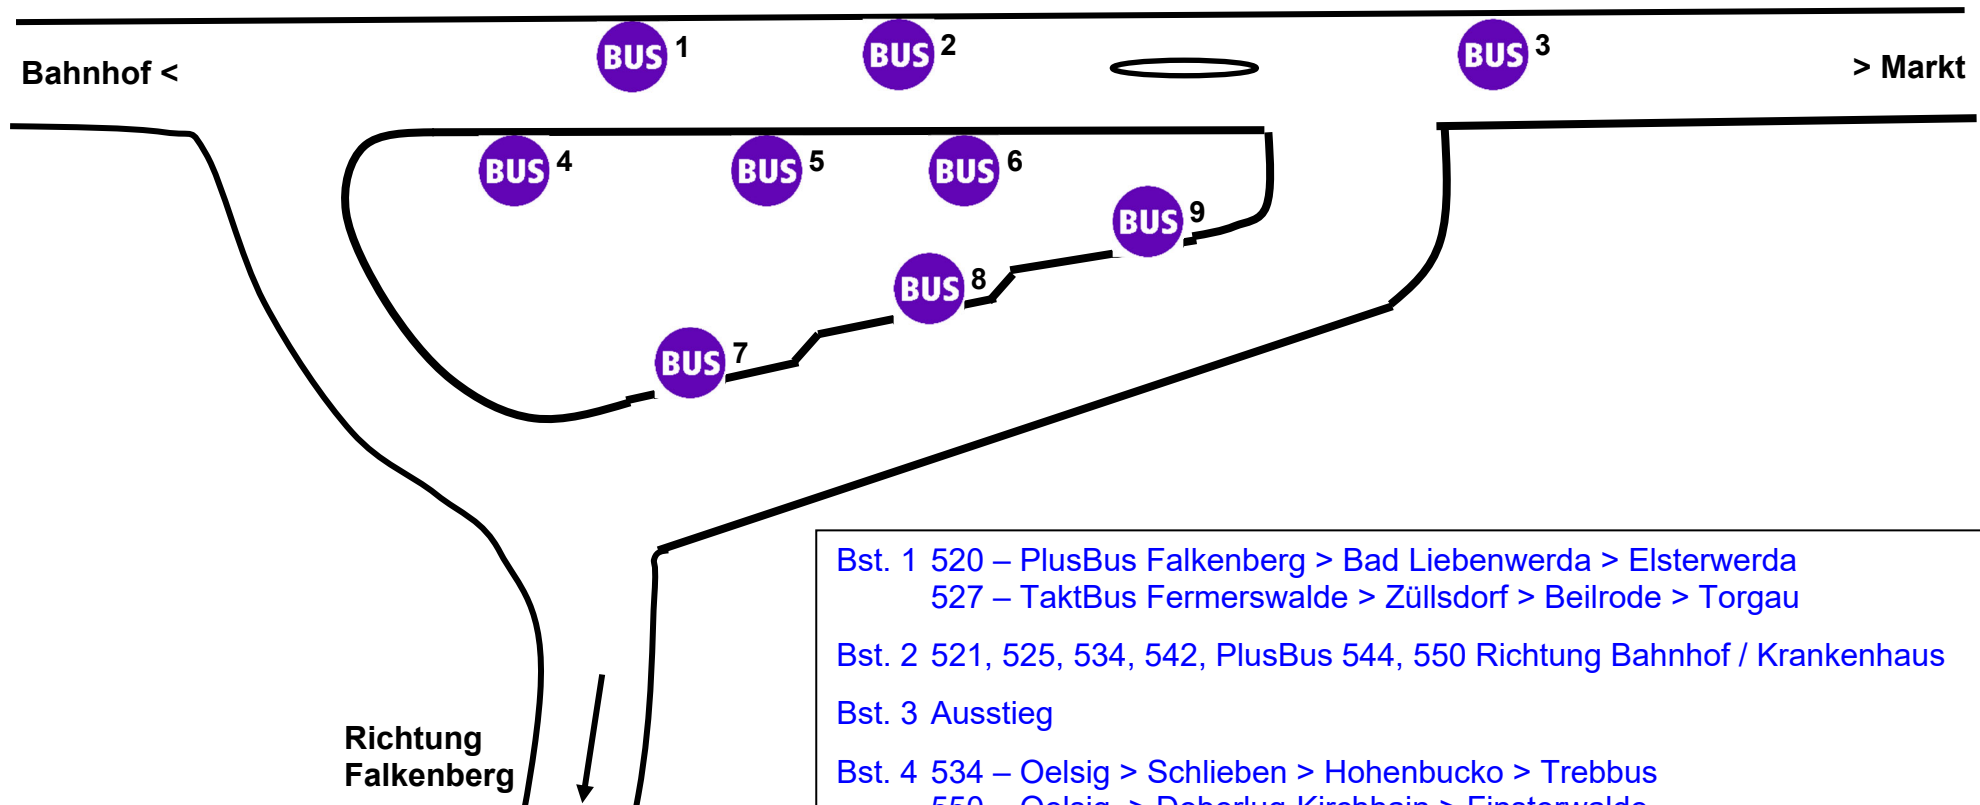

Übersichtsplan Herzberg Anhalter Straße (ab 11.12.2022)

Telefonische Fahrplanauskunft: 03531/6500-10

Fahrplandownload: www.vmee.de

Internet-Fahrplanauskunft: vbb.de/fahrinfo

Fahrplanflyer:

Reisebüro Jaich, Herzberg Markt
Thomas Transport GmbH, Torgauer Str. 78
Nahverkehr GmbH Elbe-Elster, Osterodaer Str. 1

Bst. 1 520 – PlusBus Falkenberg > Bad Liebenwerda > Elsterwerda
527 – TaktBus Fermerswalde > Züllsdorf > Beilrode > Torgau

Bst. 2 521, 525, 534, 542, PlusBus 544, 550 Richtung Bahnhof / Krankenhaus

Bst. 3 Ausstieg

Bst. 4 534 – Oelsig > Schlieben > Hohenbucko > Trebbus
550 – Oelsig > Doberlug-Kirchhain > Finsterwalde

Bst. 5 544 – PlusBus Schlieben > Trebbus > Doberlug-Kirchhain

Bst. 6 520 – PlusBus Bahnhof > Krankenhaus
527 – TaktBus Elsterbrücke
527e – Fermerswalde > Züllsdorf > Falkenberg

Bst. 7 521 – Jeßnigk > Schönewalde > Hohenkuhnsdorf
525 – Wiederau > Falkenberg / Bad Liebenwerda

Bst. 8 542 – Holzdorf > Schönewalde > Knippelsdorf

Bst. 9 Ausstieg / Abstellplatz