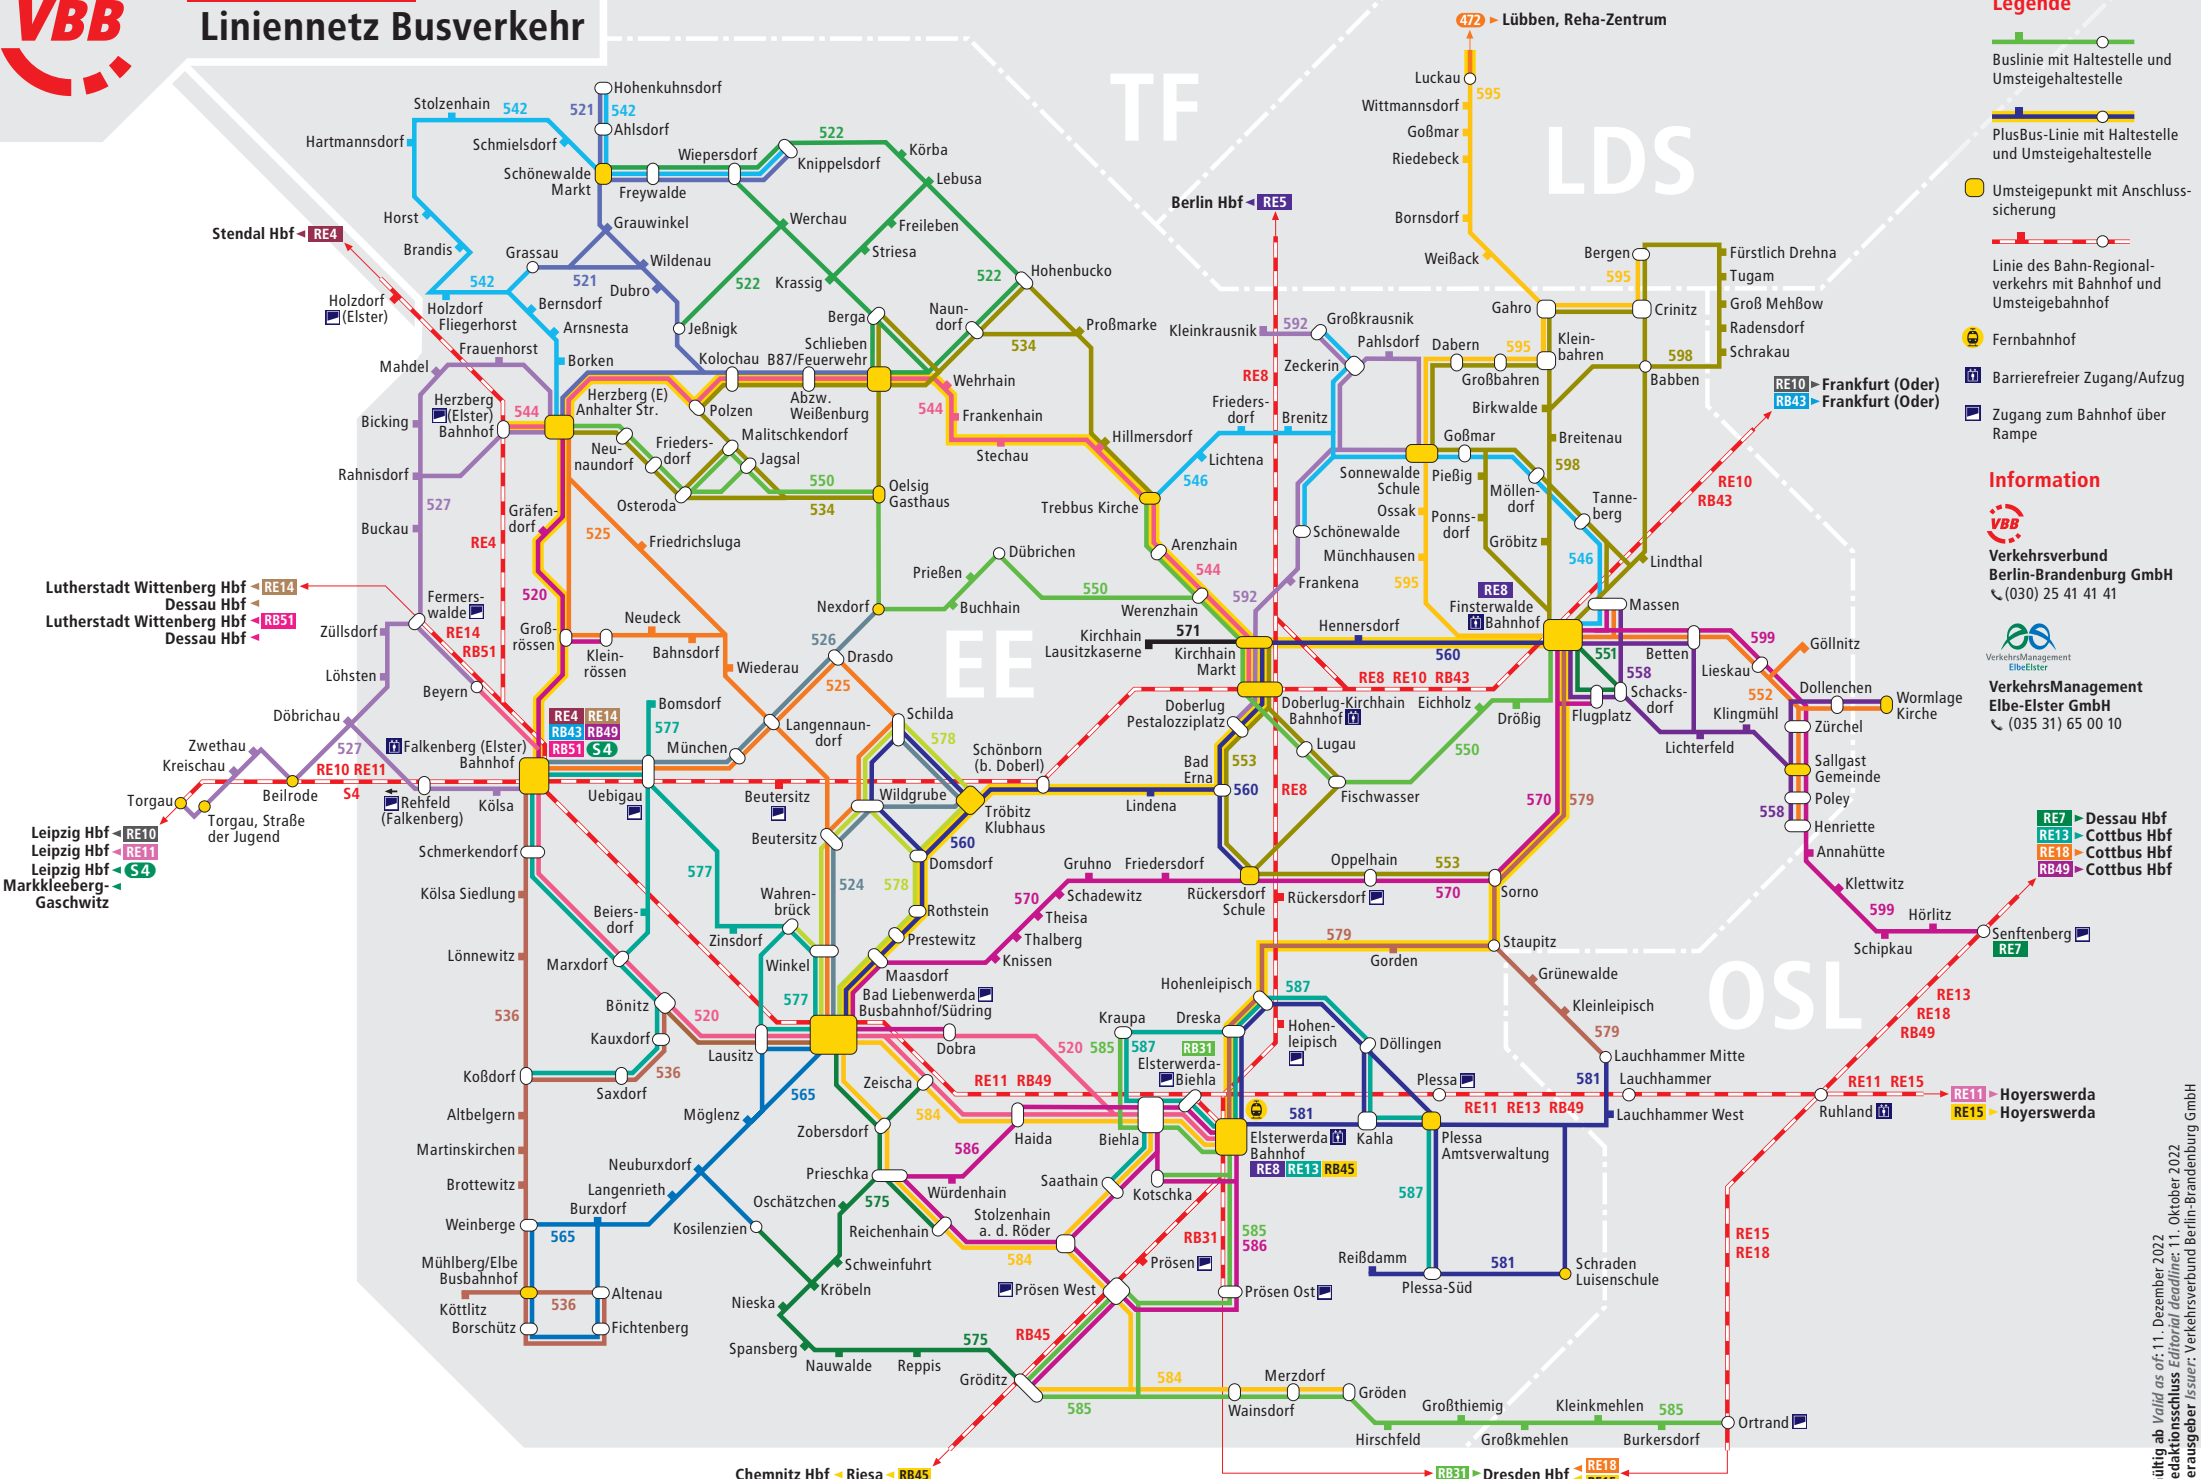

Elbe-Elster Linienetz Busverkehr

Legende

- Buslinie mit Haltestelle und Umsteigehaltestelle
- PlusBus-Linie mit Haltestelle und Umsteigehaltestelle
- Umsteigepunkt mit Anschlusssicherung
- Linie des Bahn-Regionalverkehrs mit Bahnhof und Umsteigebahnhof
- Fernbahnhof
- Barrierefreier Zugang/Aufzug
- Zugang zum Bahnhof über Rampe

Information

VBB
Verkehrsverbund Berlin-Brandenburg GmbH
☎ (030) 25 41 41 41

VerkehrsManagement Elbe-Elster
VerkehrsManagement Elbe-Elster GmbH
☎ (035 31) 65 00 10

Lutherstadt Wittenberg Hbf
Dessau Hbf
Lutherstadt Wittenberg Hbf
Dessau Hbf

Leipzig Hbf
Leipzig Hbf
Leipzig Hbf
Markkleeberg
Gaschwitz

Dessau Hbf
Cottbus Hbf
Cottbus Hbf
Cottbus Hbf

Hoyerswerda
Hoyerswerda

Chemnitz Hbf
Riesa

Dresden Hbf