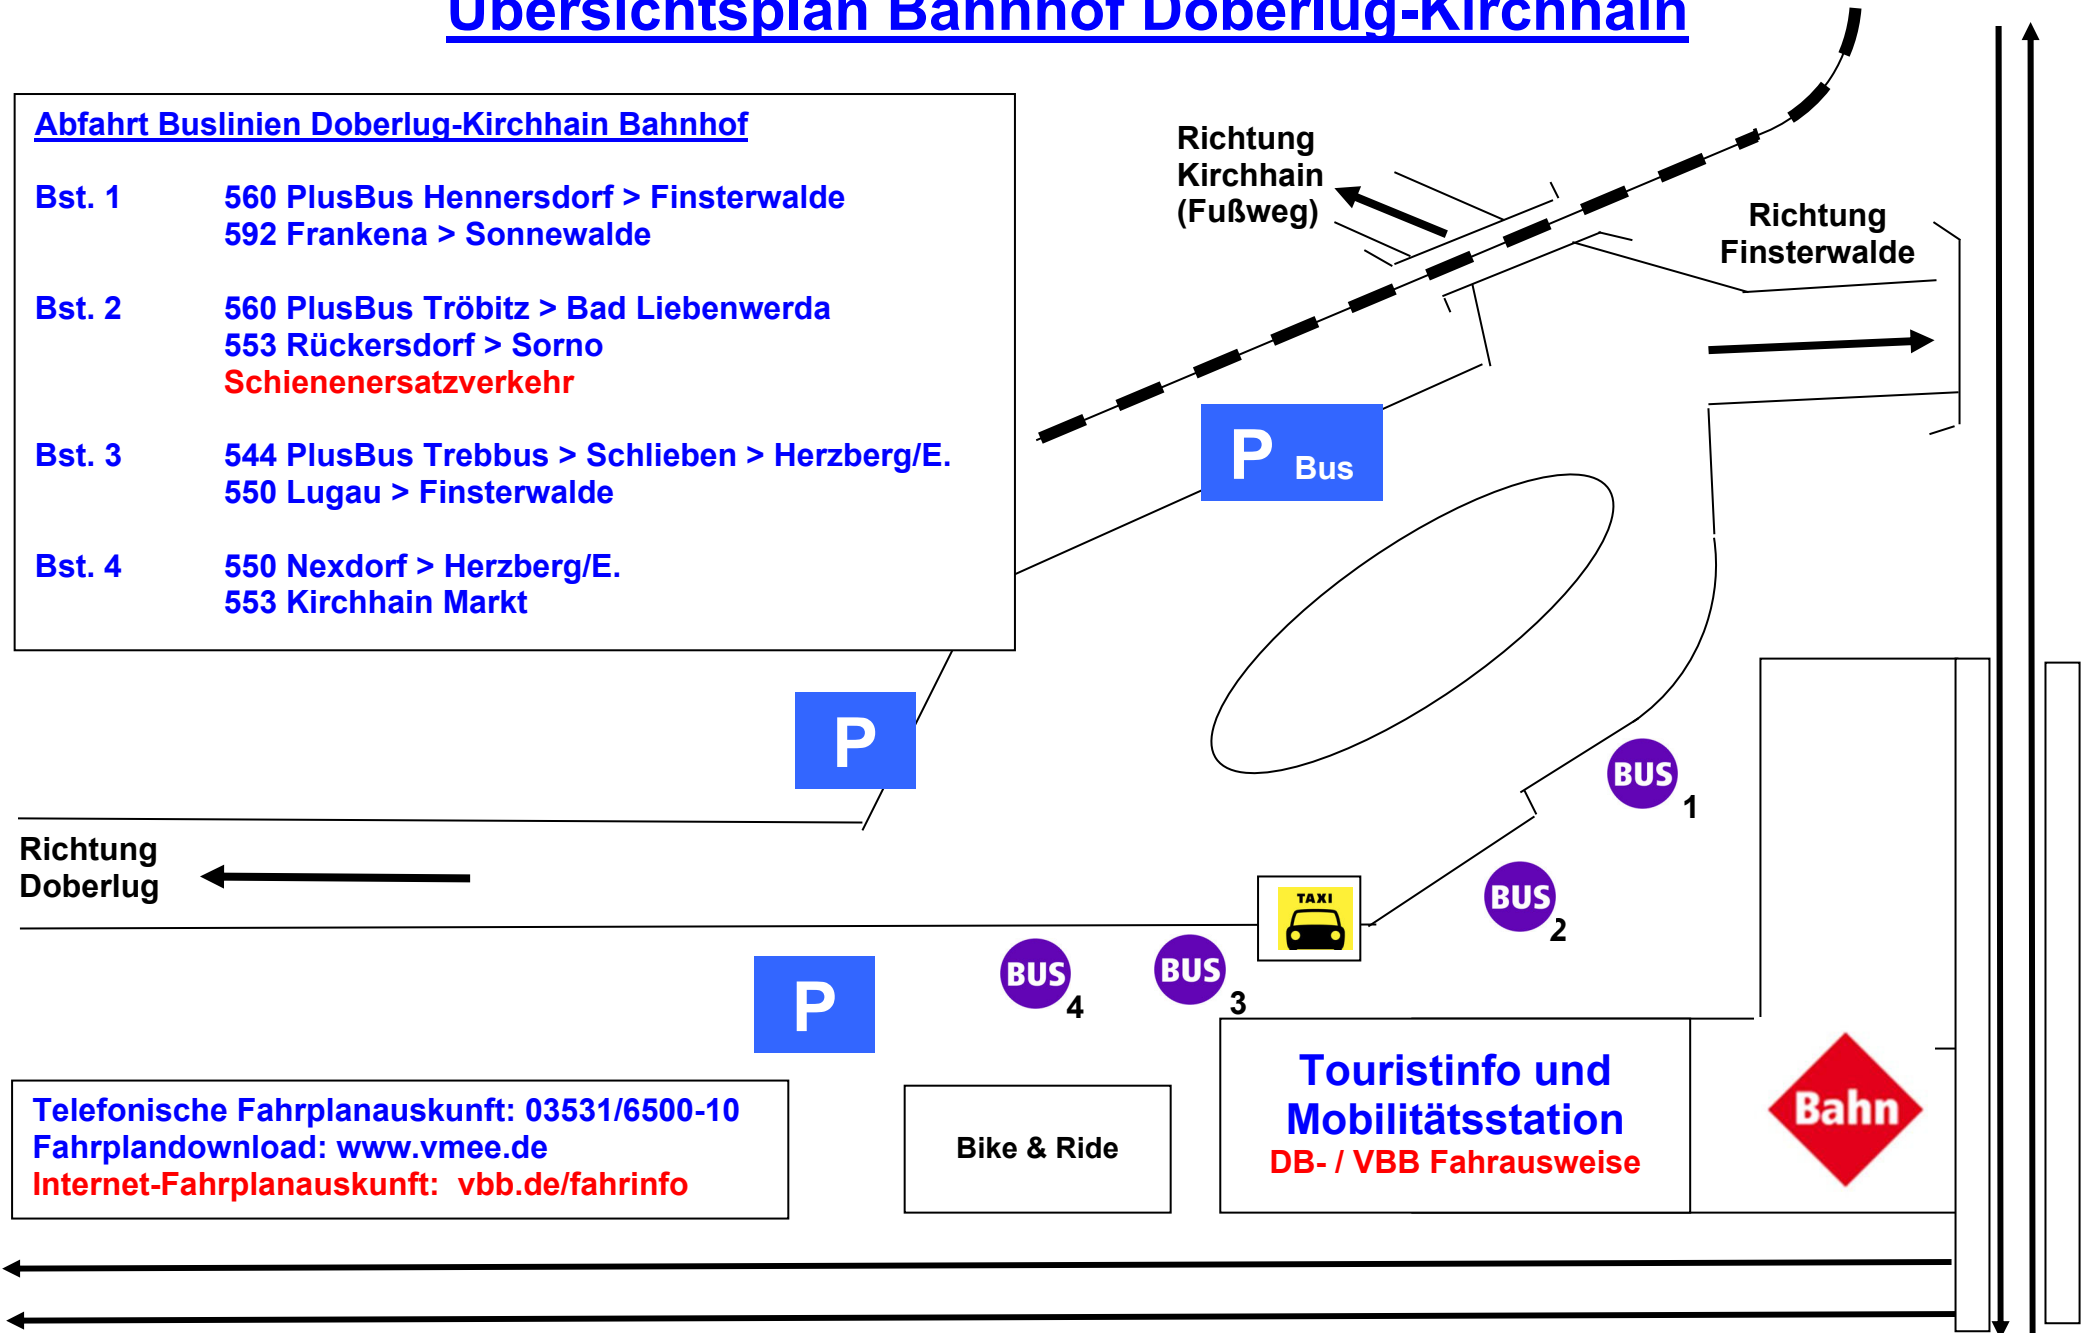

Übersichtsplan Bahnhof Doberlug-Kirchhain

Abfahrt Buslinien Doberlug-Kirchhain Bahnhof

- | | |
|--------|--|
| Bst. 1 | 560 PlusBus Hennersdorf > Finsterwalde
592 Frankena > Sonnewalde |
| Bst. 2 | 560 PlusBus Tröbitz > Bad Liebenwerda
553 Rückersdorf > Sorno
Schienerersatzverkehr |
| Bst. 3 | 544 PlusBus Trebbus > Schlieben > Herzberg/E.
550 Lugau > Finsterwalde |
| Bst. 4 | 550 Nexdorf > Herzberg/E.
553 Kirchhain Markt |

Telefonische Fahrplanauskunft: 03531/6500-10
Fahrplandownload: www.vmee.de
Internet-Fahrplanauskunft: vbb.de/fahrinfo

Bike & Ride

Touristinfo und
Mobilitätsstation
DB- / VBB Fahrausweise

Bahn