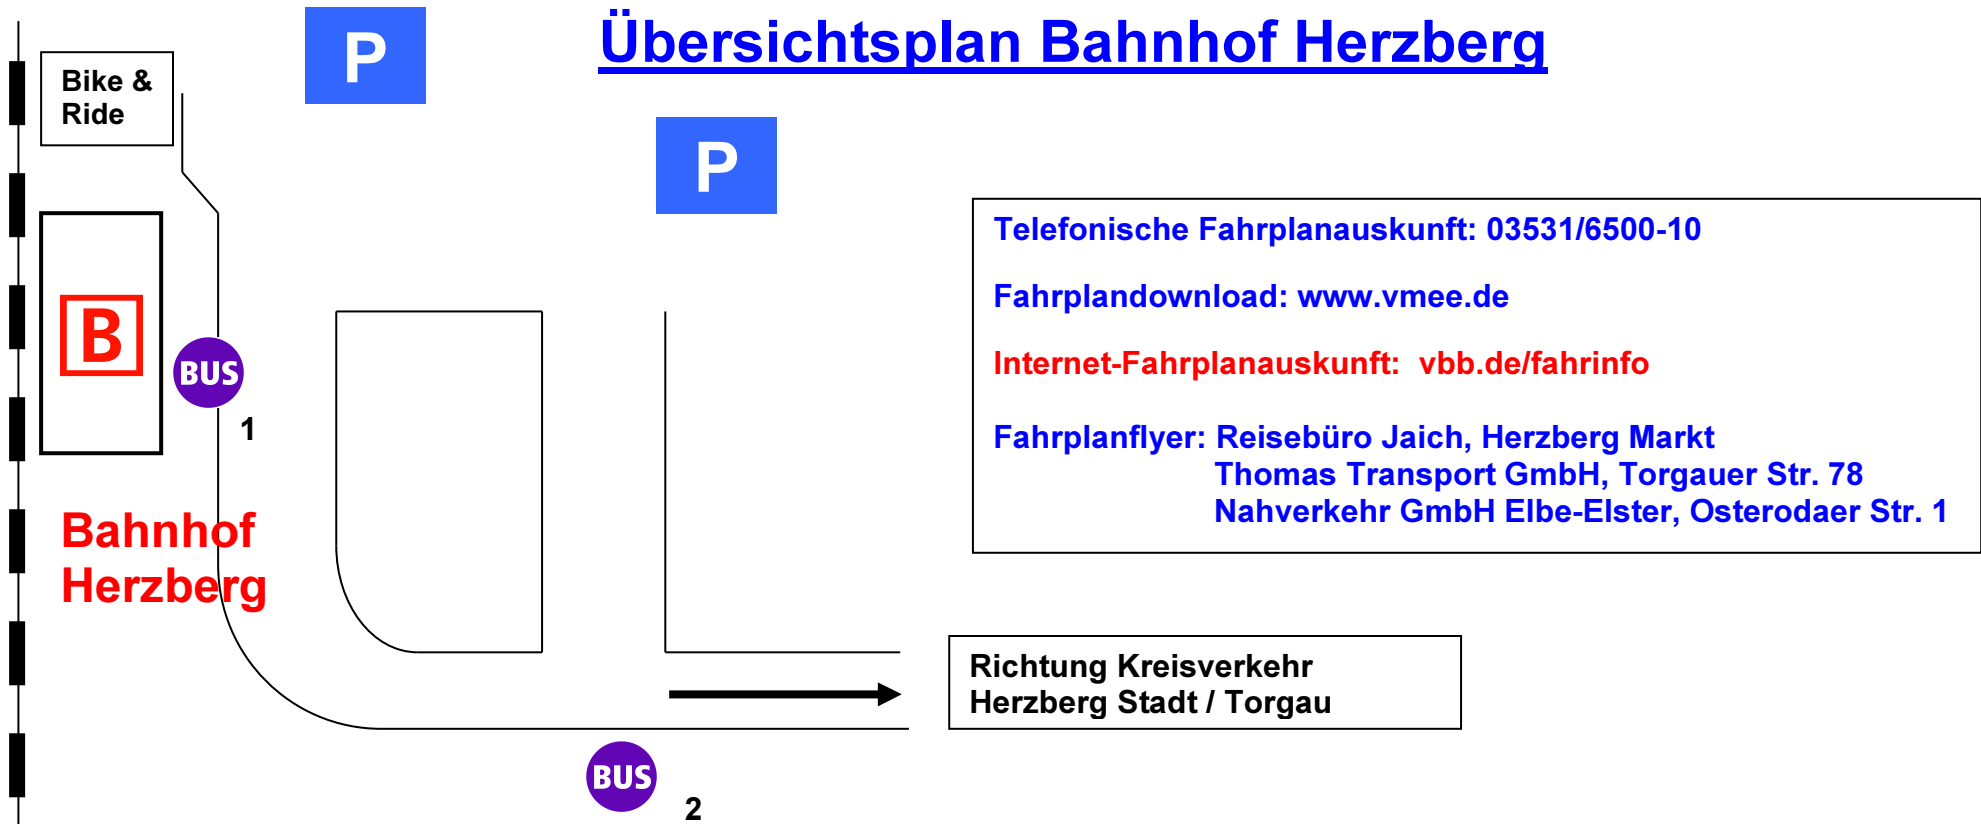

Übersichtsplan Bahnhof Herzberg

Telefonische Fahrplanauskunft: 03531/6500-10

Fahrplandownload: www.vmee.de

Internet-Fahrplanauskunft: vbb.de/fahrinfo

Fahrplanflyer: Reisebüro Jaich, Herzberg Markt
Thomas Transport GmbH, Torgauer Str. 78
Nahverkehr GmbH Elbe-Elster, Osterodaer Str. 1

Richtung Kreisverkehr
Herzberg Stadt / Torgau

Abfahrt Buslinien Herzberg Bahnhof

Bst. 1 Ausstieg alle endenden Linien
Schienerersatzverkehr

Bst. 2 527 – Herzberg / Torgau
527e – Herzberg / Falkenberg
544 – PlusBus Schlieben > Doberlug-Kirchhain
544 – PlusBus Herzberg Krankenhaus