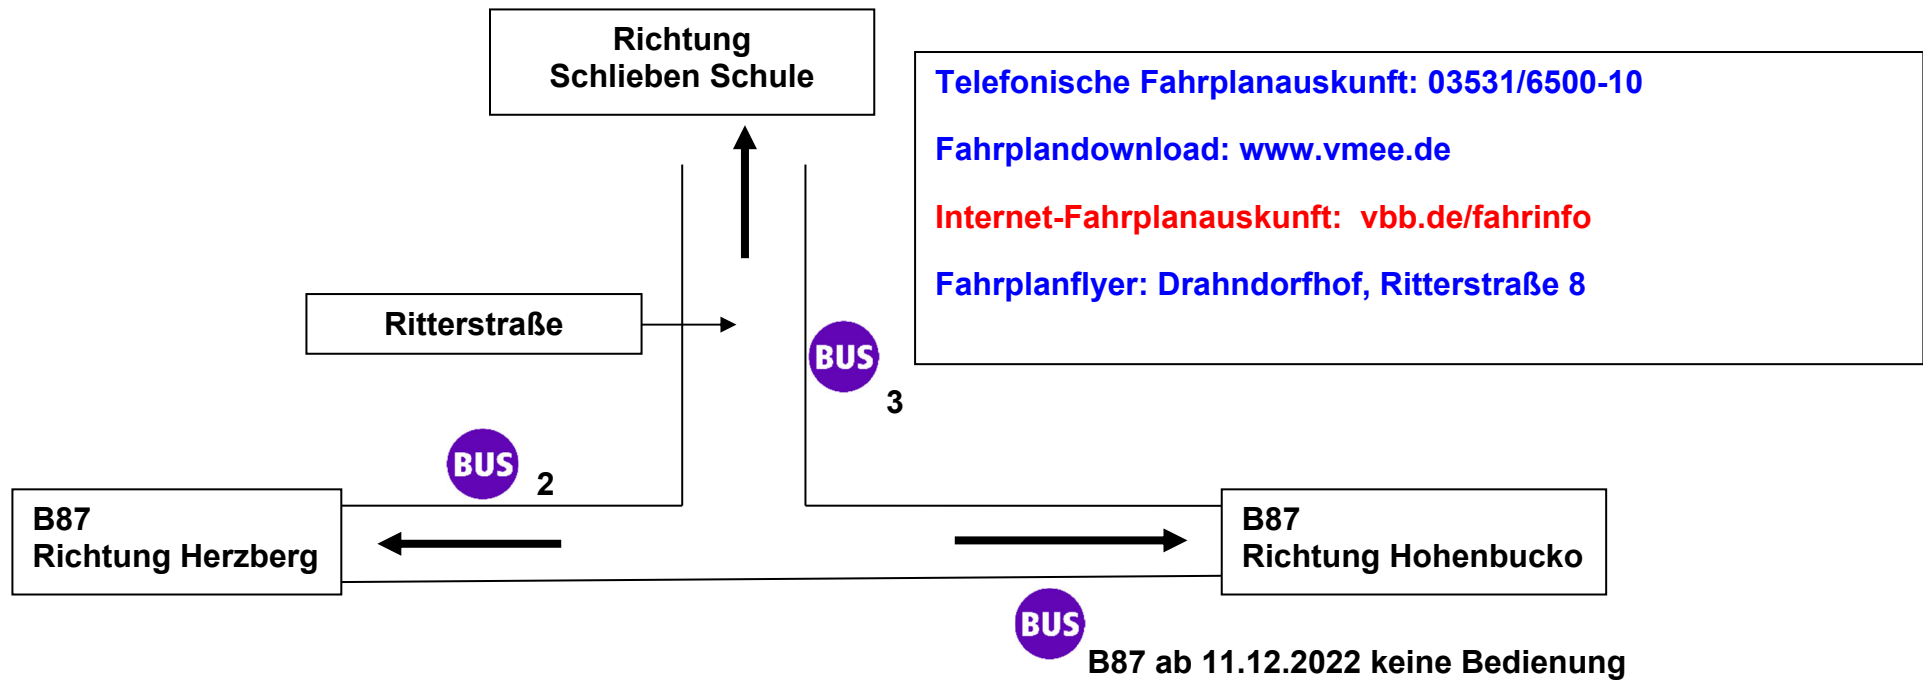

Übersichtsplan Schlieben Feuerwehr

Abfahrt Buslinien Schlieben Feuerwehr / B87

Feuerwehr	Bst. 2	521 – Kolochau > Schönewalde 534 – Kolochau > Oelsig > Herzberg/E. R522 – RufBus Schlieben-Schönewalde
Feuerwehr	Bst. 3	522 – Lebusa > Körba > Schönewalde / Hohenbucko 534 – Hohenbucko > Trebbus 544 – PlusBus Kolochau > Polzen > Herzberg/E. 544 – PlusBus Stechau > Trebbus > Doberlug-Kirchhain R522 – RufBus Schlieben-Schönewalde