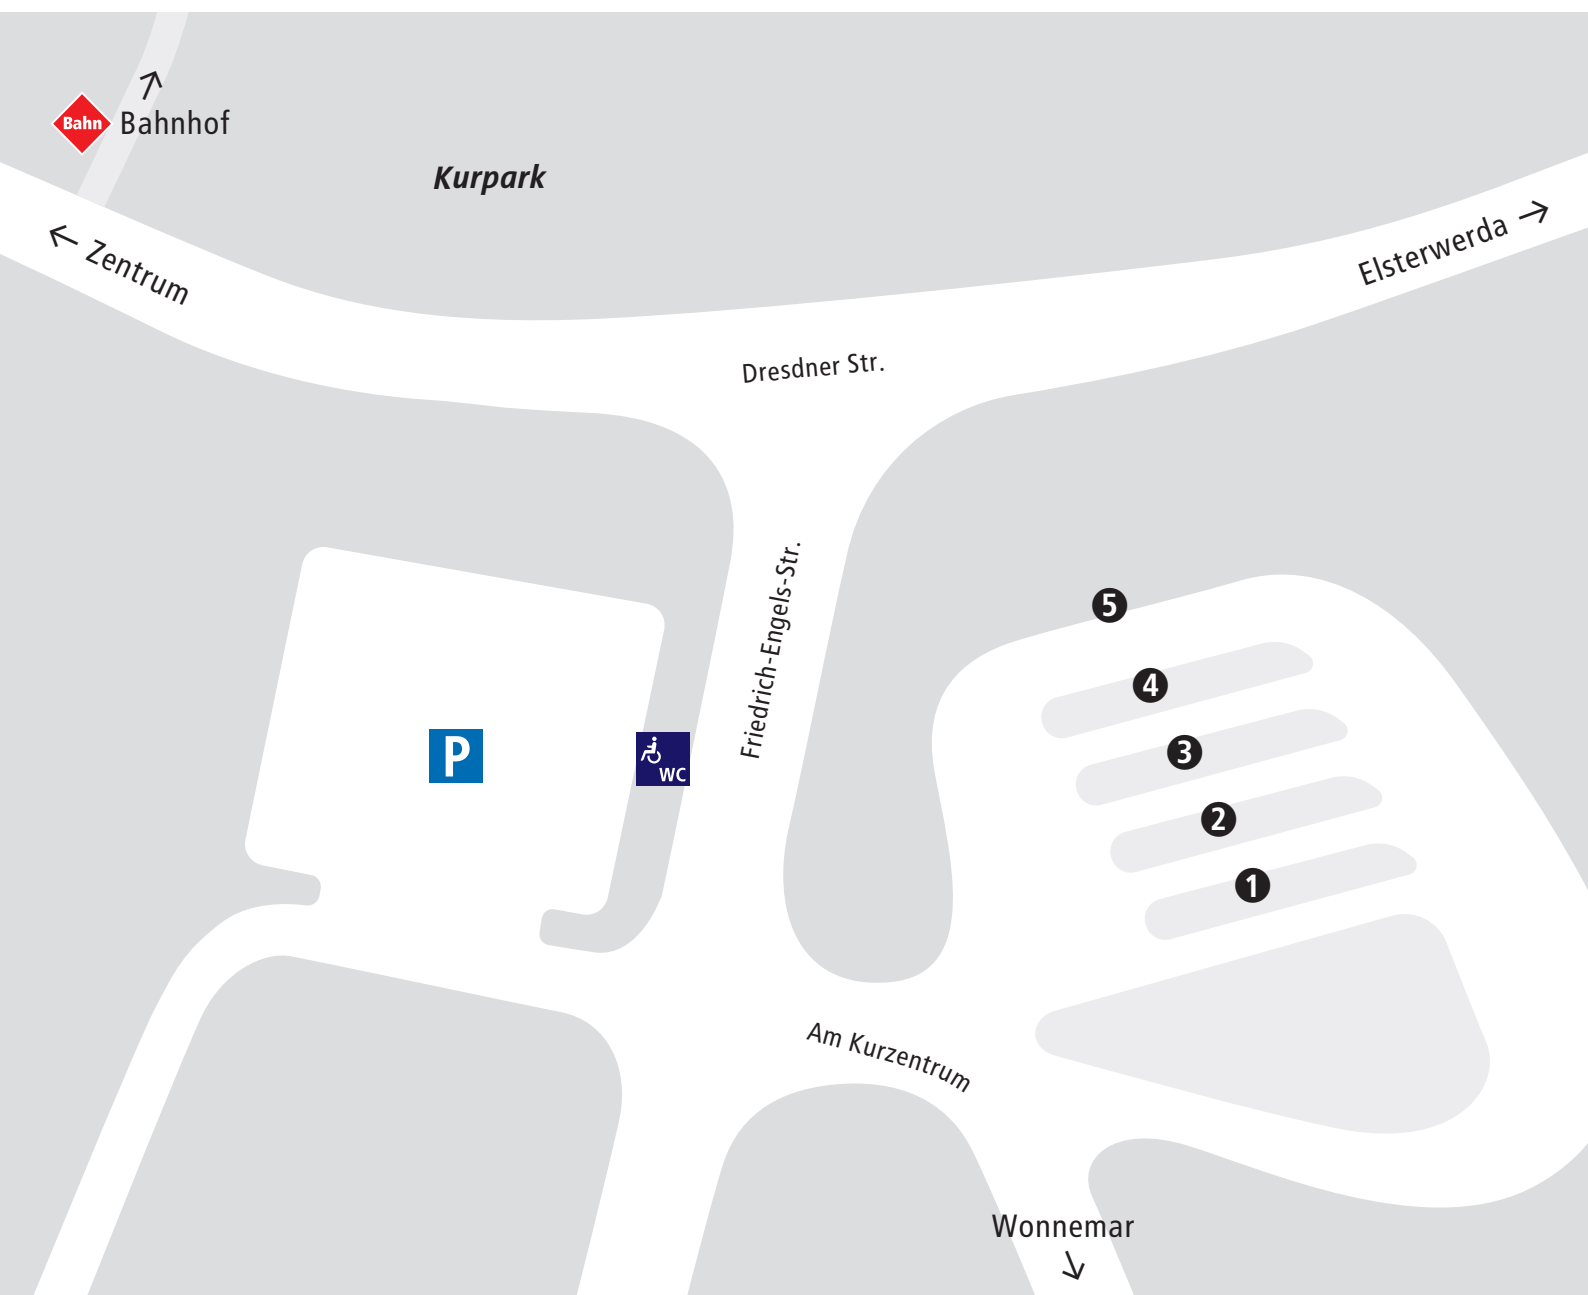

Übersichtsplan Busbahnhof Bad Liebenwerda

- 1**  **575** Kröbelen ▶ Gröditz/Bad Liebenwerda Südring
 **584** Zeischa ▶ Haida ▶ Elsterwerda
- 2**  **524** Beutersitz ▶ Schilda ▶ Tröbitz
 **560** **PlusBus** Tröbitz ▶ Doberlug-Kirchhain ▶ Finsterwalde
 **570** Thalberg ▶ Rückersdorf ▶ Finsterwalde
 **560** Bad Liebenwerda Am Rösselpark
 **524** Bad Liebenwerda Südring
 **570** Bad Liebenwerda Südring
- 3**  **536** Koßdorf ▶ Mühlberg ▶ Fichtenberg
 **565** Neuburxdorf ▶ Mühlberg/
Bad Liebenwerda Oberschule

- 4**  **520** Elsterwerda
 **520** Falkenberg/E. ▶ Herzberg/E.
 **525** Beutersitz ▶ Herzberg
- 5**  **577** Wahrenbrück ▶ Falkenberg/E.
 **578** Wahrenbrück ▶ Tröbitz
 **577** Bad Liebenwerda Südring