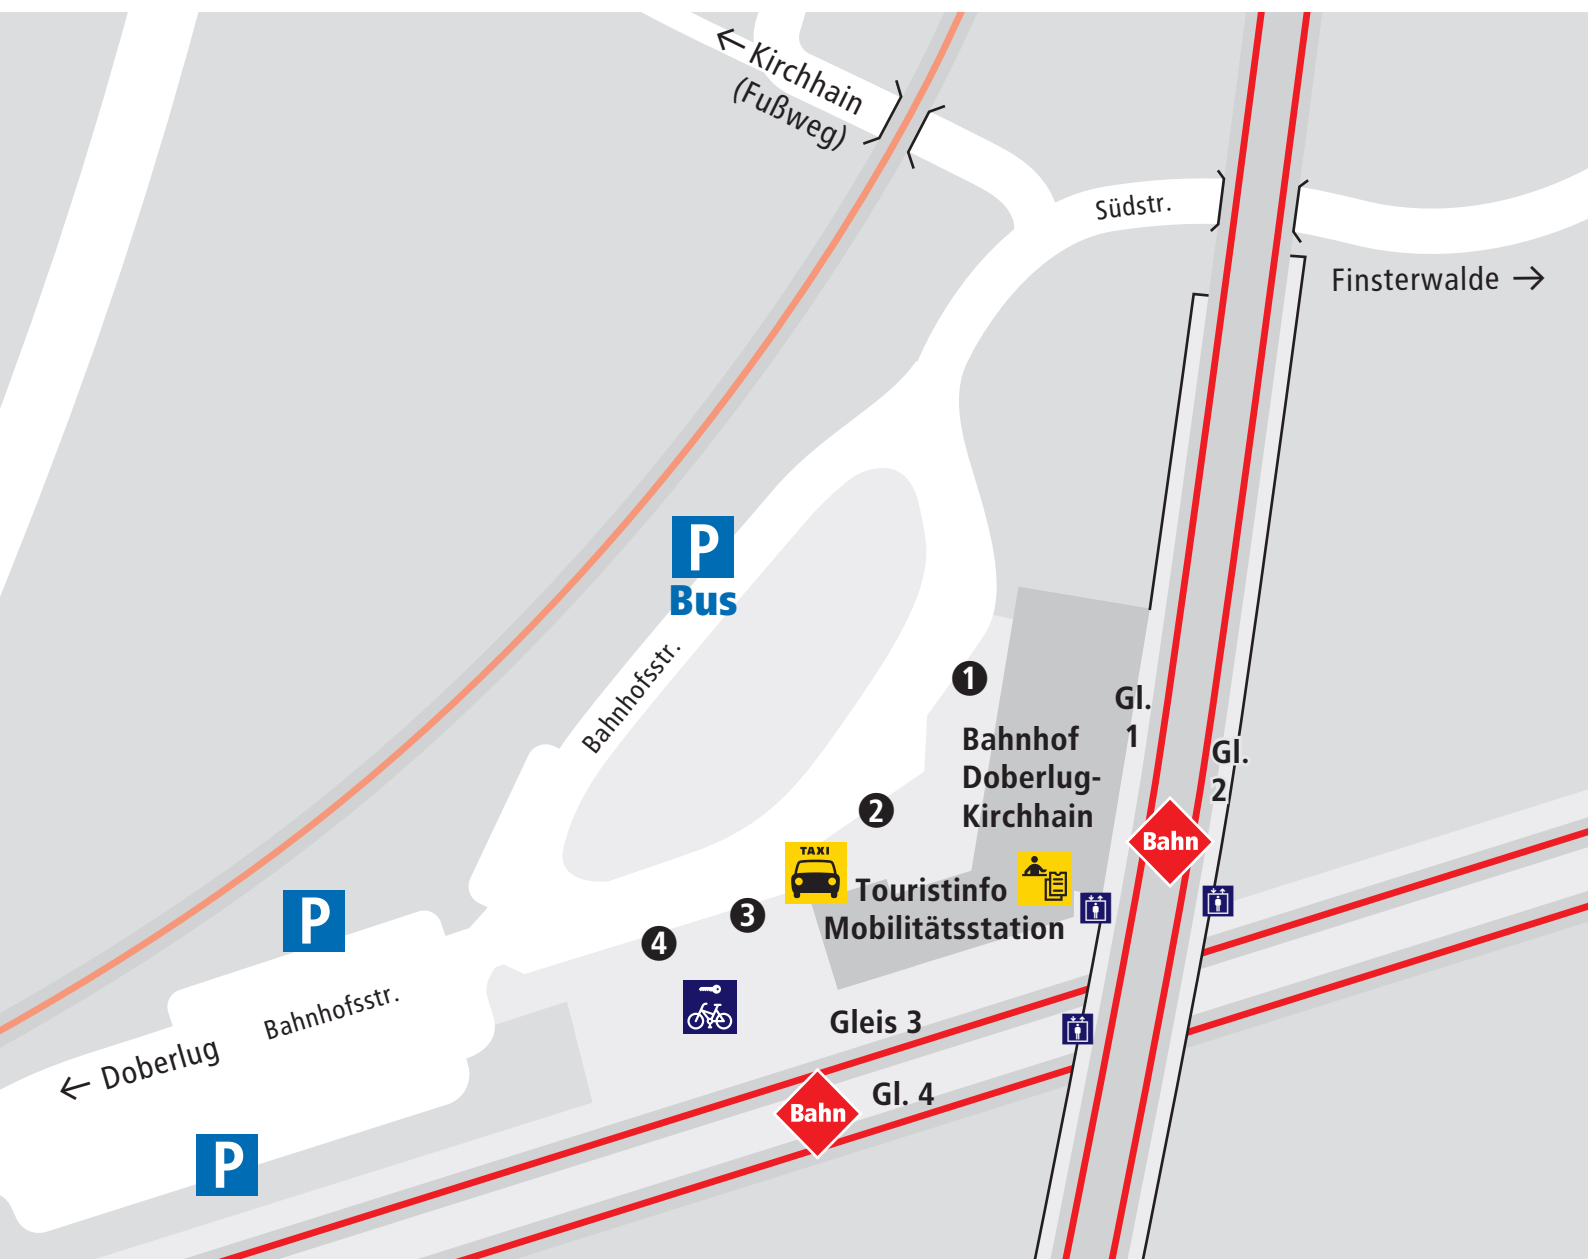

Übersichtsplan Bahnhof Doberlug-Kirchhain

- 1**  **560 PlusBus** Hennersdorf ▶ Finsterwalde
 **592** Frankena ▶ Sonnewalde
- 2**  **560 PlusBus** Tröbitz ▶ Bad Liebenwerda
 **553** Rückersdorf ▶ Sorno
Schienenersatzverkehr
- 3**  **544 PlusBus** Trebbus ▶ Schlieben ▶ Herzberg/E.
 **550** Lugau ▶ Finsterwalde
- 4**  **550** Nexdorf ▶ Herzberg/E.
 **553** Kirchhain Markt

- Gleis 1**  **RE8** Elsterwerda
 **IC17** Elsterwerda ▶ Dresden
- Gleis 2**  **RE8** Luckau-Uckro ▶ Baruth ▶ Berlin Hbf
 **IC17** Flughafen BER ▶ Berlin Hbf ▶ Rostock ▶ Warnemünde
- Gleis 3**  **RE10** Falkenberg/Elster ▶ Leipzig
 **RB43** Uebigau ▶ Falkenberg/Elster
- Gleis 4**  **RE10** Calau ▶ Cottbus ▶ Frankfurt/Oder
 **RB43** Calau ▶ Cottbus ▶ Frankfurt/Oder

Touristinfo/Mobilitätsstation:
 Mo, Di, Do, Fr 07:30 -15:30 Uhr
 Sa, Feiertage 08:30 -14:00 Uhr

Fahrplanauskunft Telefon: 03531/6500-10
 (Mo-Fr 05:30 -18:30 Uhr außer Feiertage)

Fahrplandownload: www.vmee.de