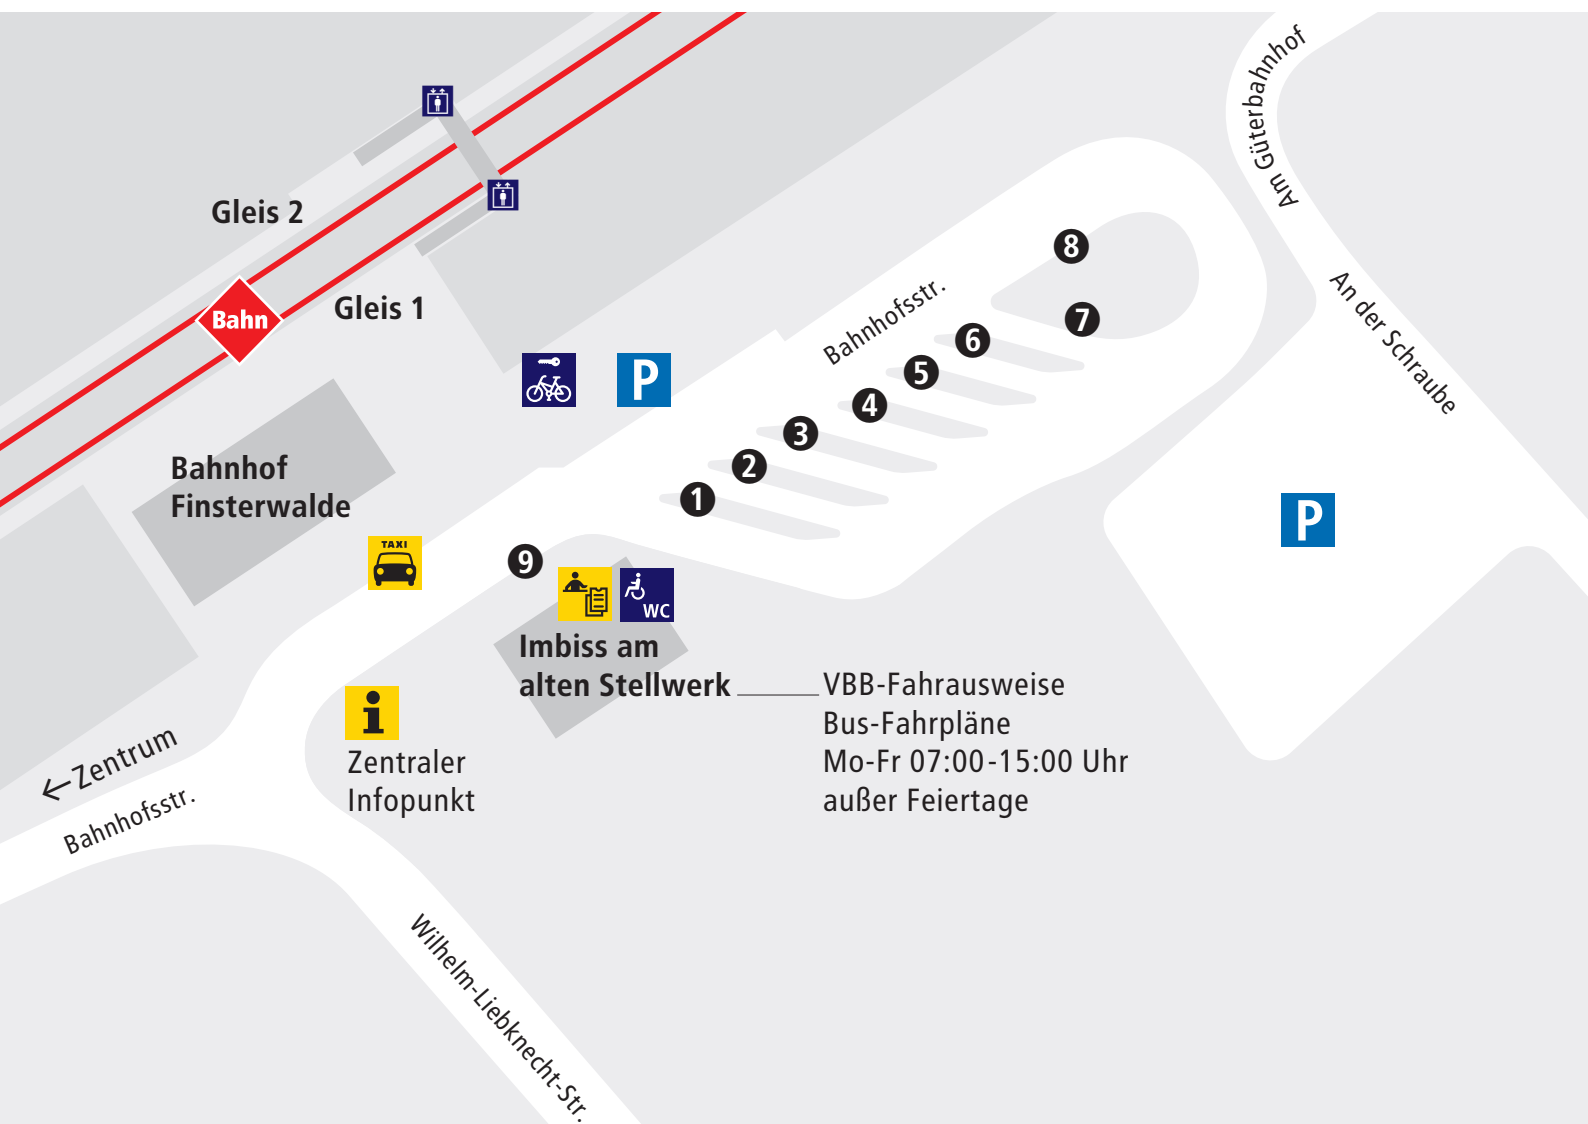

Übersichtsplan Busbahnhof Finsterwalde

- 1**  **SängerStadtBUS 551**
 alle Linien Tuchmacherstr./Südpassage
Schienenersatzverkehr
- 2**  **550** Doberlug-Kirchhain ▶ Nexdorf ▶ Herzberg
 **560 PlusBus** Doberlug-Kirchhain ▶ Tröbitz
 ▶ Bad Liebenwerda
- 3**  **599** Massen ▶ Sallgast ▶ Annahütte ▶ Senftenberg
 **618** Senftenberg über Sallgast ▶ Annahütte
- 4**  **552** Massen ▶ Sallgast ▶ Poley
 **558** Lichterfeld ▶ Sallgast ▶ Wormlage
- 5**  **546** Sonnewalde ▶ Trebbus / Kleinkrausnik
 **598** Massen ▶ Fürstlich-Drehna ▶ Crinitz
- 6**  **595** Sonnewalde ▶ Gahro ▶ Luckau
 **595** Sonnewalde ▶ Crinitz
- 7**  **570** Sorno ▶ Rückersdorf ▶ Bad Liebenwerda
 **579 PlusBus** Sorno ▶ Staupitz ▶ Elsterwerda
 **625** Sorno ▶ Staupitz ▶ Lauchhammer
- 8** **9** nur Ausstieg

Gleis 1

-  **RE10** Calau ▶ Cottbus ▶ Frankfurt/Oder
-  **RB43** Calau ▶ Cottbus ▶ Frankfurt/Oder

Gleis 2

-  **RE8** Luckau-Uckro ▶ Baruth ▶ Berlin Hauptbahnhof
-  **RE10** Doberlug-Kirchhain ▶ Falkenberg/Elster ▶ Leipzig
-  **RB43** Doberlug-Kirchhain ▶ Uebigau ▶ Falkenberg/Elster

Fahrplanauskunft Telefon: 03531/6500-10
(Mo-Fr 05:30 -18:30 Uhr außer Feiertage)

Fahrplandownload: www.vmee.de

Internet-Fahrplanauskunft: vbb.de/fahrinfo

Fahrplanflyer:

Getränkhandel, Dresdner Straße 125
 Imbiss am alten Stellwerk (Shop am Gleis), Busbahnhof
 Touristinformation, Markt 1
 VerkehrsManagement Elbe-Elster, Nach dem Horst 43