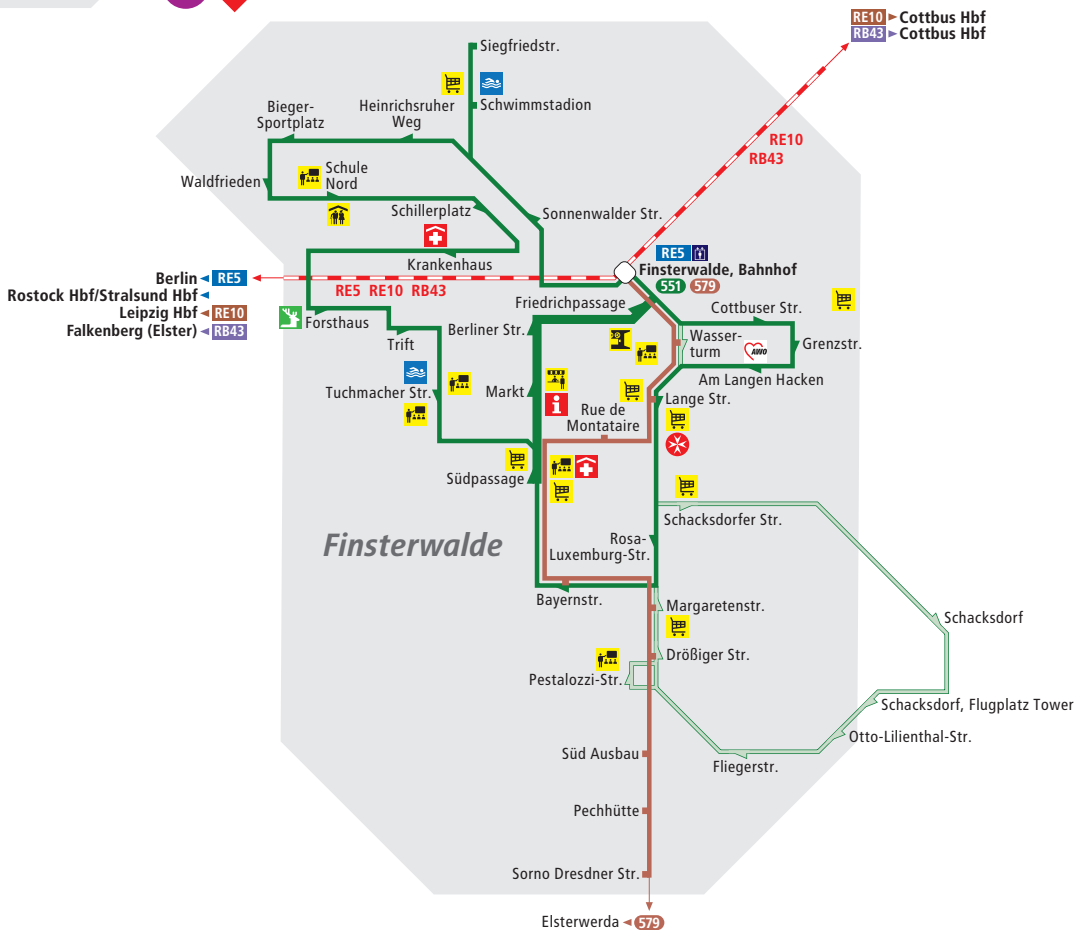

Finsterwalde

Liniennetz Stadtverkehr

Legende

- SängerStadtBUS**
Buslinie mit Haltestelle und Haltestelle in Pfeilrichtung
ca. 30-Minuten-Takt
ca. 1-Stunden-Takt
Einzelfahrten
- PlusBus Finsterwalde–Elsterwerda**
PlusBus-Linie mit Haltestelle
Mo–Fr 1-Stunden-Takt
Sa 2-Stunden-Takt
So, Feiertage 5x je Richtung
- Linie des Bahn-Regionalverkehrs mit Umsteigebahnhof
- Barrierefreier Zugang/Aufzug

- Tourismusinformation
- Schule/Ausbildungsstätte
- Supermarkt
- Markt
- Schwimmhalle/Freibad
- Kino
- Tierpark
- Krankenhaus/Ärztzhaus
- Seniorenzentrum Albert Schweizer
- AWO-Begegnungsstelle
- Johanner