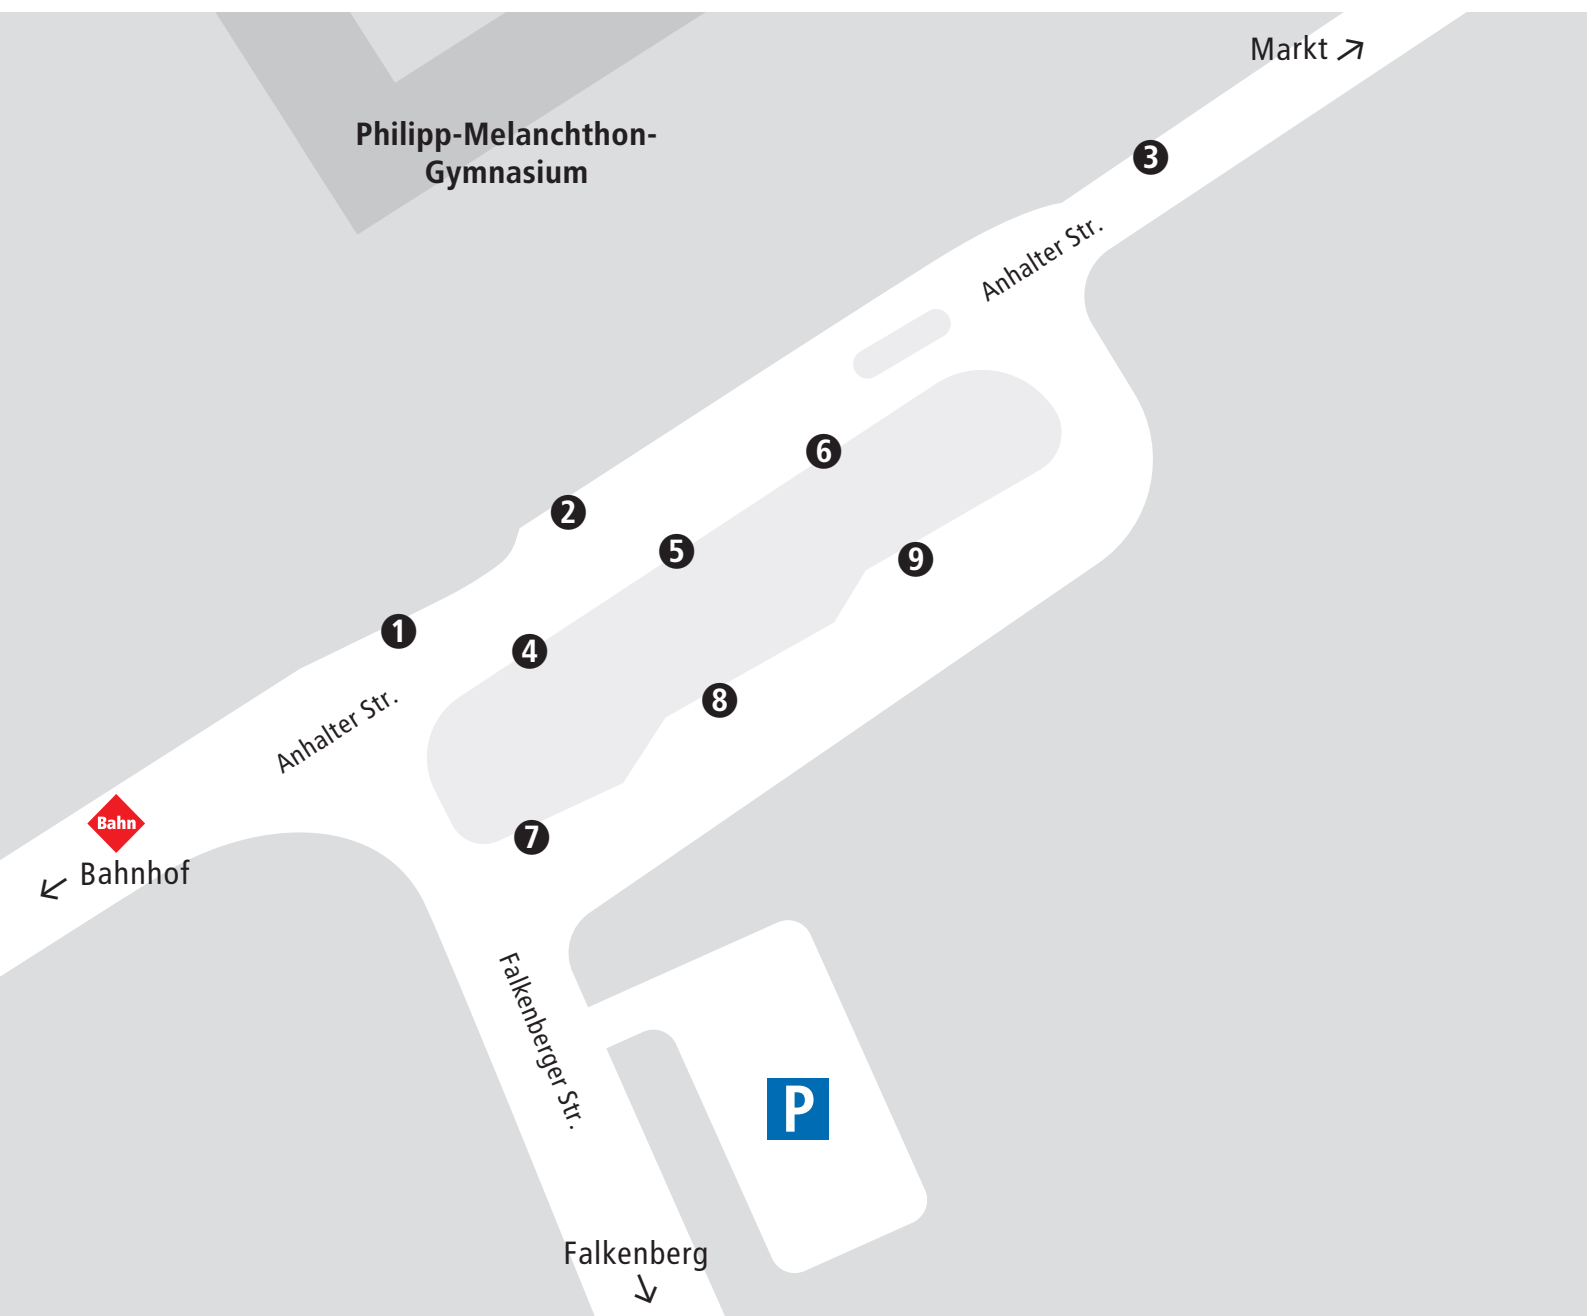

Übersichtsplan Herzberg Busbahnhof

- 1**  **521, 525, 534, 542, PlusBus 544, 550**
▶ Bahnhof/Krankenhaus
- 2**  **520 PlusBus** Falkenberg ▶ Bad Liebenwerda
▶ Elsterwerda
 **527 TaktBUS** Fermerswalde ▶ Züllsdorf ▶ Beilrode
▶ Torgau
- 3** **Ausstieg**
- 4**  **534** Oelsig ▶ Schlieben ▶ Hohenbucko ▶ Trebbus
 **550** Oelsig ▶ Doberlug-Kirchhain ▶ Finsterwalde
- 5**  **544 PlusBus** Schlieben ▶ Trebbus
▶ Doberlug-Kirchhain
- 6**  **520 PlusBus** Bahnhof ▶ Krankenhaus
 **527 TaktBUS** Elsterbrücke
 **527e** Fermerswalde ▶ Züllsdorf ▶ Falkenberg

- 7**  **521** Jeßnig ▶ Schönwalde ▶ Hohenkuhnsdorf
 **525** Wiederau ▶ Falkenberg/Bad Liebenwerda
- 8**  **542** Holzdorf ▶ Schönwalde ▶ Knippelsdorf
- 9** **Ausstieg/Abstellplatz**

Fahrplanauskunft Telefon: 03531/6500 -10
(Mo-Fr 05:30 -18:30 Uhr außer Feiertage)

Fahrplandownload: www.vmee.de

Internet-Fahrplanauskunft: vbb.de/fahrinfo

Fahrplanflyer:
Reisebüro Jaich, Herzberg Markt
Thomas Transport GmbH, Torgauer Str. 78
Nahverkehr GmbH Elbe-Elster, Osterodaer Str. 1