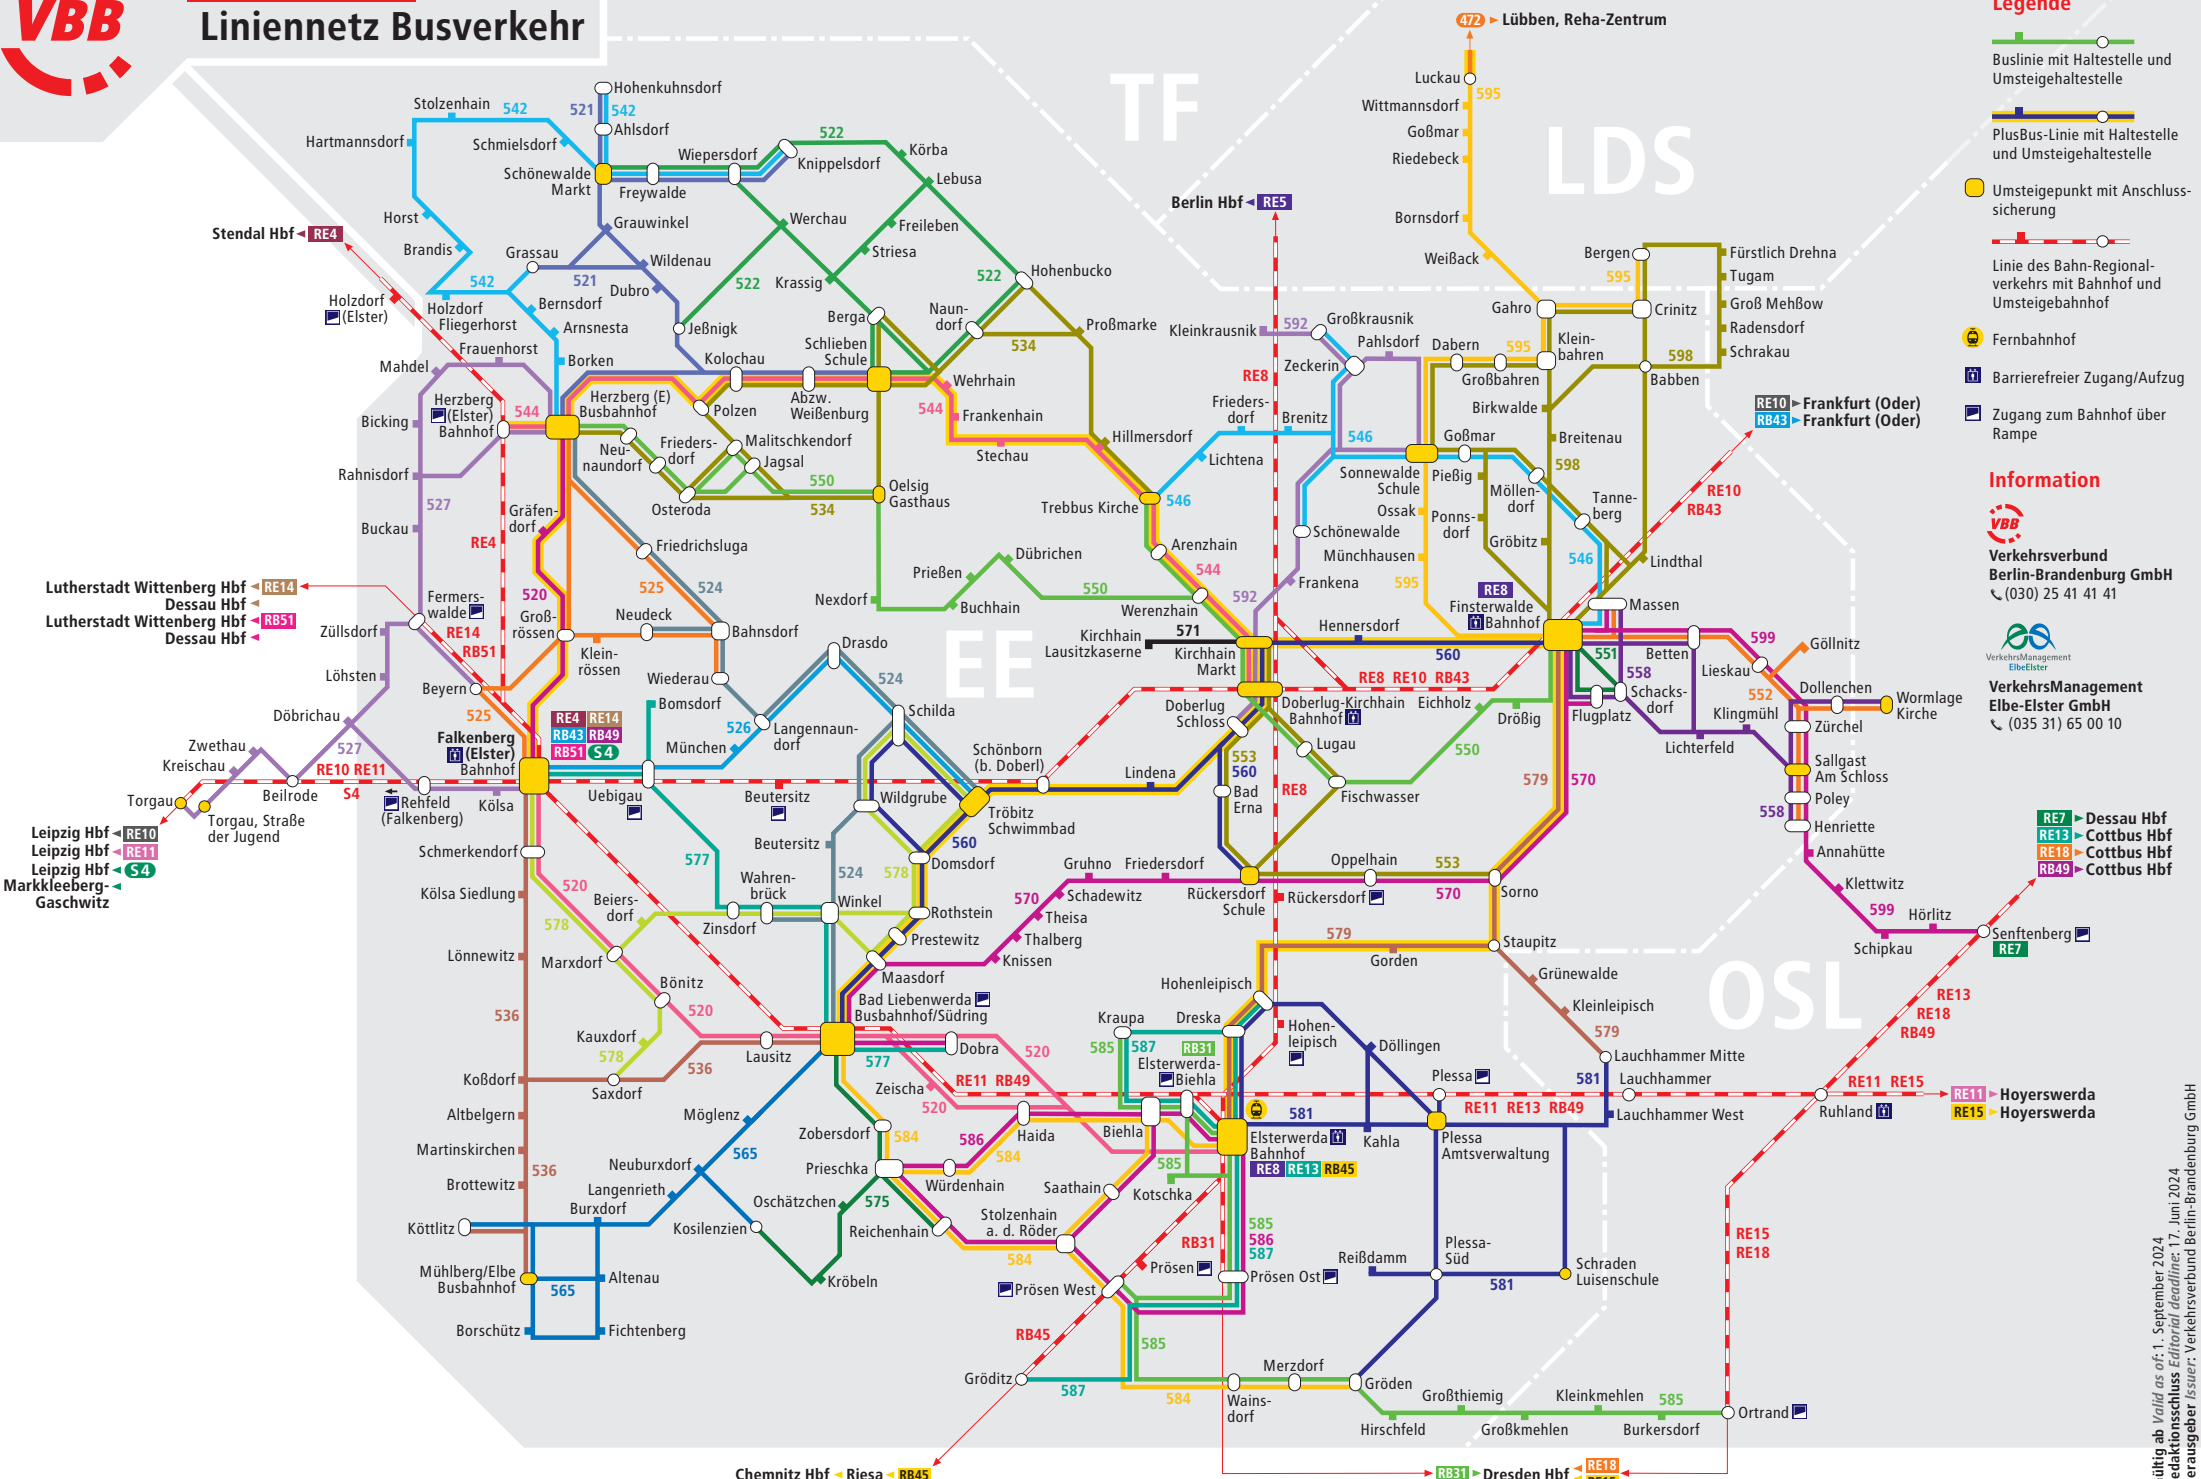

Elbe-Elster Liniennetz Busverkehr

- ### Legende
- Buslinie mit Haltestelle und Umsteigehaltestelle
 - PlusBus-Linie mit Haltestelle und Umsteigehaltestelle
 - Umsteigepunkt mit Anschlusssicherung
 - Linie des Bahn-Regionalverkehrs mit Bahnhof und Umsteigebahnhof
 - Fernbahnhof
 - Barrierefreier Zugang/Aufzug
 - Zugang zum Bahnhof über Rampe

Information

VBB
Verkehrsverbund Berlin-Brandenburg GmbH
☎ (030) 25 41 41 41

VerkehrsManagement Elbe-Elster
VerkehrsManagement Elbe-Elster GmbH
☎ (035 31) 65 00 10

Lutherstadt Wittenberg Hbf
Dessau Hbf
Lutherstadt Wittenberg Hbf
Dessau Hbf

RE14
RB51

Zwethau Kreischau
Beilrode
Torgau, Straße der Jugend

RE10 RE11
RE10
RE11
S4

Leipzig Hbf
Leipzig Hbf
Leipzig Hbf
Marktleiberg-Gaschwitz

Dessau Hbf
Cottbus Hbf
Cottbus Hbf
Cottbus Hbf

RE7
RE13
RE18
RB49

Hoyerswerda
Hoyerswerda

RE11 RE15
RE11
RE15

Chemnitz Hbf
Riesa

RB45

Dresden Hbf

RE13
RE15