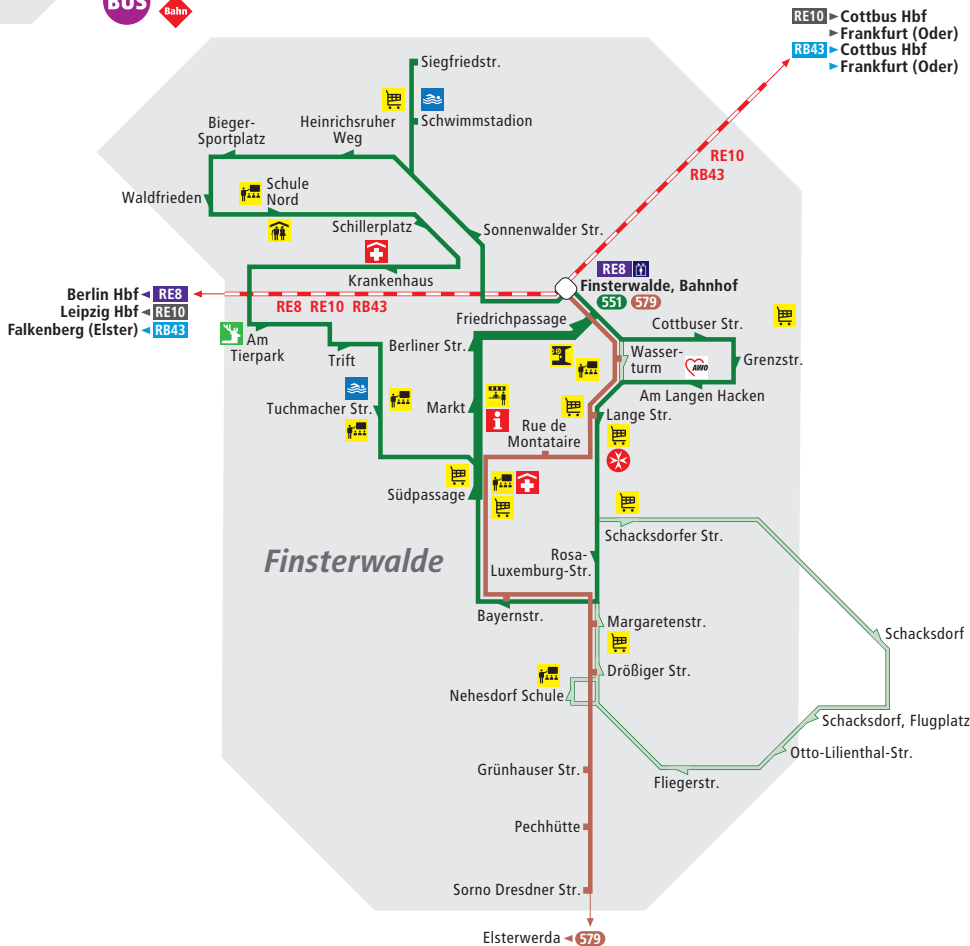

Finsterwalde

Liniennetz Stadtverkehr

Legende

- 551 SängerStadtBUS**
Buslinie mit Haltestelle und Haltestelle in Pfeilrichtung
ca. 30-Minuten-Takt
ca. 1-Stunden-Takt
Einzelfahrten
- 579 PlusBus Finsterwalde-Elsterwerda**
PlusBus-Linie mit Haltestelle
Mo-Fr 1-Stunden-Takt
Sa 2-Stunden-Takt
So, Feiertage 5x je Richtung
- Linie des Bahn-Regionalverkehrs mit Umsteigebahnhof
- Barrierefreier Zugang/Aufzug

- Tourisumusinformation
- Schule/Ausbildungsstätte
- Supermarkt
- Markt
- Schwimmhalle/Freibad
- Kino
- Tierpark
- Krankenhaus/Ärztzhaus
- Seniorenzentrum Albert Schweizer
- AWO-Begegnungsstelle
- Johanniter