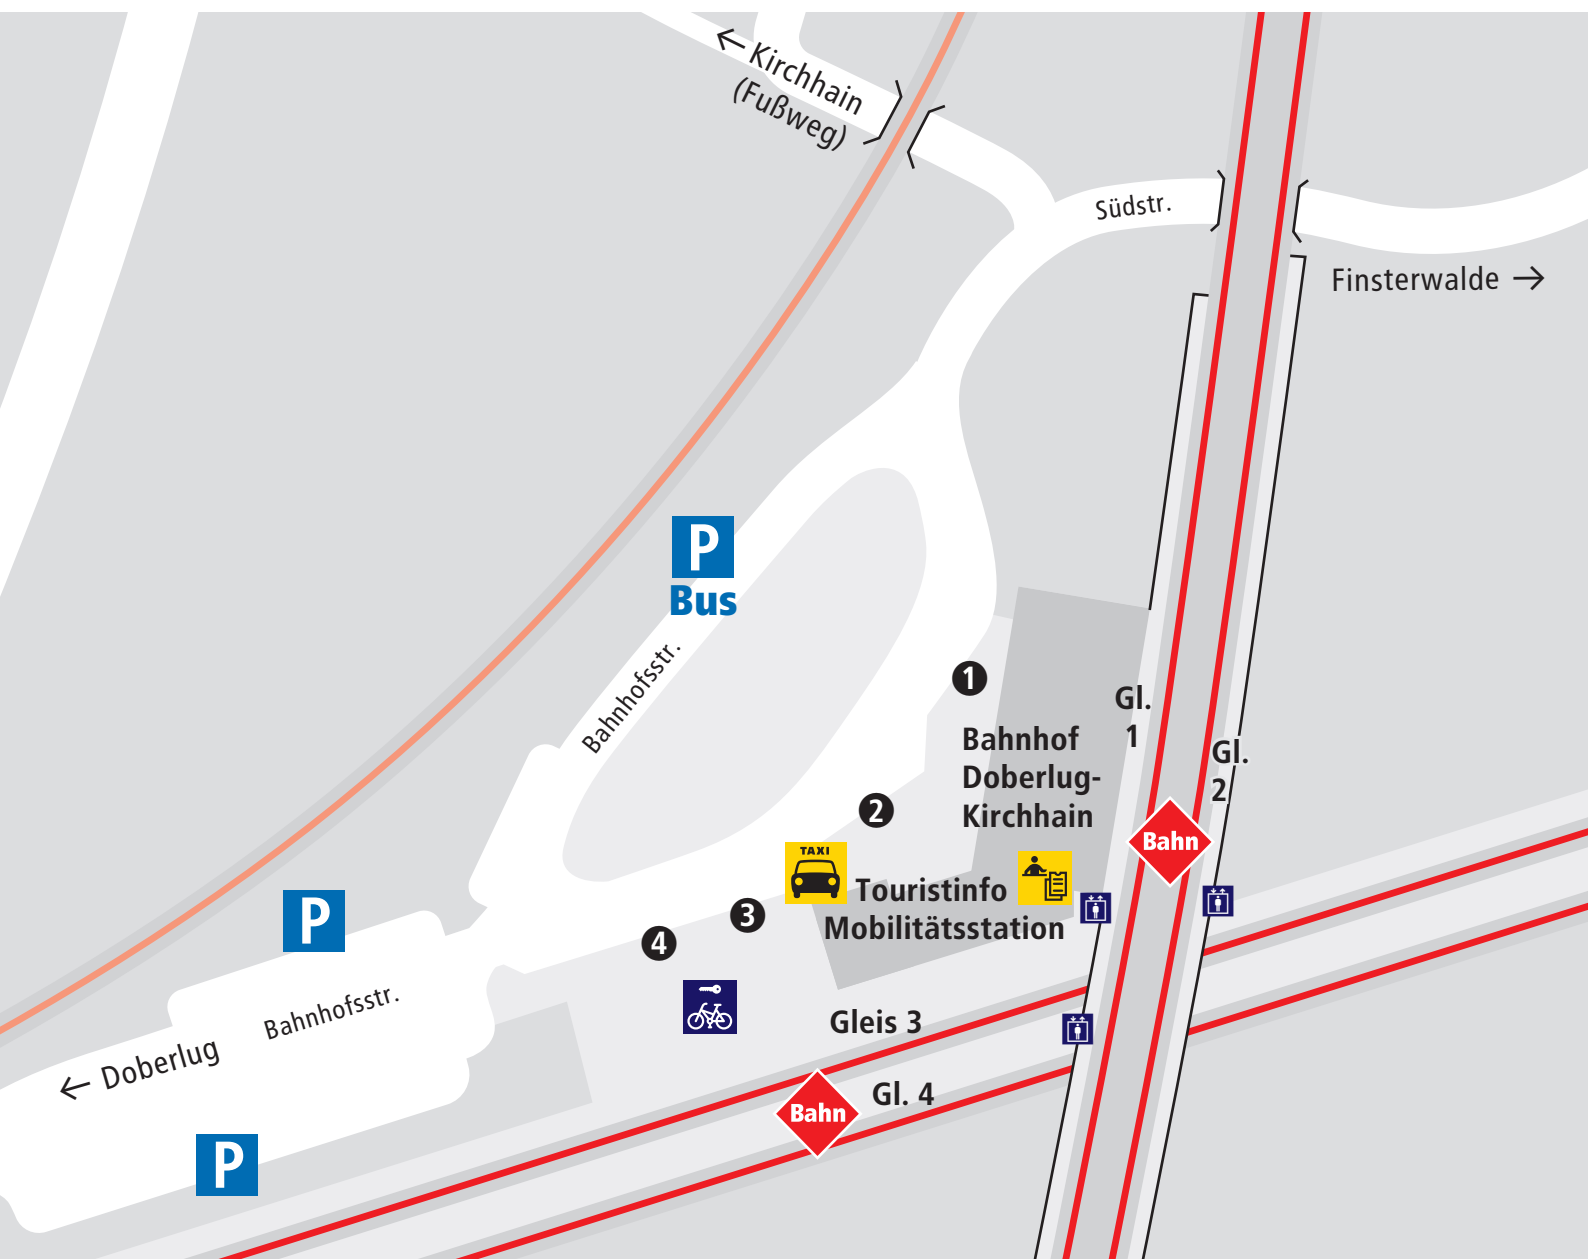

Übersichtsplan Bahnhof Doberlug-Kirchhain

- 1**  **560 PlusBus** Hennersdorf ▶ Finsterwalde
 **592** Frankena ▶ Sonnewalde
- 2**  **560 PlusBus** Tröbitz ▶ Bad Liebenwerda
 **553** Rückersdorf ▶ Sorno
Schienenersatzverkehr
- 3**  **544 PlusBus** Trebbus ▶ Schlieben ▶ Herzberg (Elster)
 **550** Lugau ▶ Finsterwalde
- 4**  **550** Prießen ▶ Nexdorf ▶ Oelsig ▶ Herzberg (Elster)
 **553** Kirchhain Markt

- Gleis 1**  **RE8** Elsterwerda
 **IC17** Elsterwerda ▶ Dresden
- Gleis 2**  **RE8** Luckau-Uckro ▶ Baruth ▶ Berlin Hbf
 **IC17** Flughafen BER ▶ Berlin Hbf ▶ Rostock ▶ Warnemünde
- Gleis 3**  **RE10** Falkenberg/Elster ▶ Leipzig
 **RB43** Uebigau ▶ Falkenberg/Elster
- Gleis 4**  **RE10** Calau ▶ Cottbus ▶ Frankfurt/Oder
 **RB43** Calau ▶ Cottbus ▶ Frankfurt/Oder

Touristinfo/Mobilitätsstation:
 Mo, Di, Do, Fr 07:30-15:30 Uhr
 Sa, Feiertage 08:30-14:00 Uhr

Fahrplanauskunft Telefon: 03531/6500-10
 (Mo-Fr 05:30-18:30 Uhr außer Feiertage)

Fahrplandownload: www.vmee.de