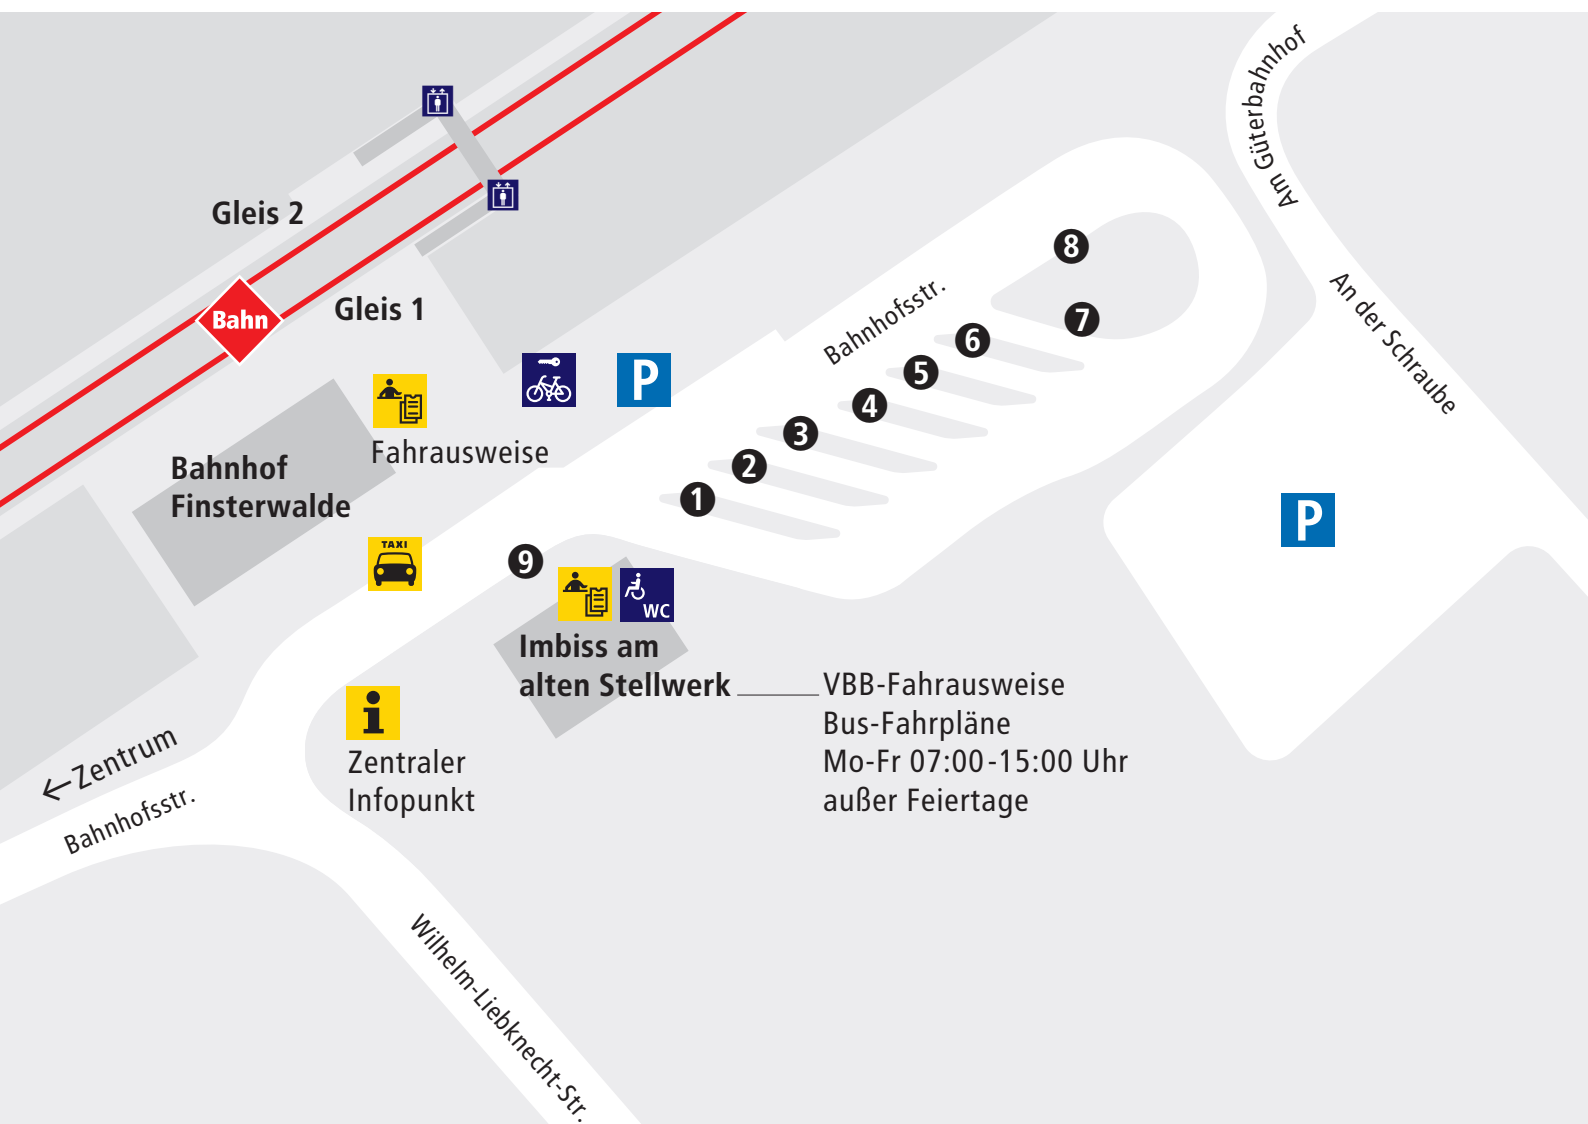

Übersichtsplan Busbahnhof Finsterwalde

- 1**  **SängerStadtBUS 551**
 alle Linien Tuchmacherstr./Südpassage
Schienerersatzverkehr
- 2**  **550** Doberlug-Kirchhain ▶ Nexdorf ▶ Herzberg
 **560 PlusBus** Doberlug-Kirchhain ▶ Tröbitz
 ▶ Bad Liebenwerda
- 3**  **599** Massen ▶ Sallgast ▶ Annahütte ▶ Senftenberg
 **618** Senftenberg über Sallgast ▶ Annahütte
- 4**  **570** Sorno ▶ Rückersdorf ▶ Bad Liebenwerda
 **579 PlusBus** Sorno ▶ Staupitz ▶ Elsterwerda
 **625** Sorno ▶ Staupitz ▶ Lauchhammer
- 5**  **546** Sonnewalde ▶ Trebbus / Kleinkrausnik
 **598** Massen ▶ Fürstlich-Drehna ▶ Crinitz
- 6**  **595** Sonnewalde ▶ Gahro ▶ Luckau
 **595** Sonnewalde ▶ Crinitz
- 7**  **552** Massen ▶ Sallgast ▶ Poley
 **558** Lichterfeld ▶ Sallgast ▶ Wormlage
- 8** **9** nur Ausstieg

Gleis 1

-  **RE10** Calau ▶ Cottbus ▶ Frankfurt/Oder
-  **RB43** Calau ▶ Cottbus ▶ Frankfurt/Oder

Gleis 2

-  **RE8** Luckau-Uckro ▶ Baruth ▶ Berlin Hauptbahnhof
-  **RE10** Doberlug-Kirchhain ▶ Falkenberg/Elster ▶ Leipzig
-  **RB43** Doberlug-Kirchhain ▶ Uebigau ▶ Falkenberg/Elster

Fahrplanauskunft Telefon: 03531/6500 -10
(Mo-Fr 05:30 -18:30 Uhr außer Feiertage)

Fahrplandownload: www.vmee.de

Internet-Fahrplanauskunft: vbb.de/fahrinfo

Fahrplanflyer:

Getränkhandel, Dresdner Straße 125
 Imbiss am alten Stellwerk (Shop am Gleis), Busbahnhof
 Touristinformation, Markt 1
 VerkehrsManagement Elbe-Elster, Nach dem Horst 43